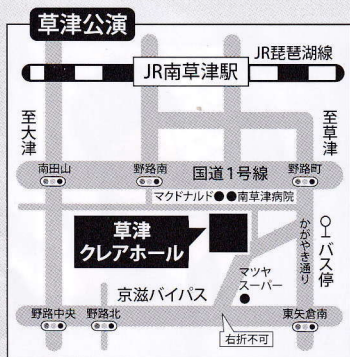

びわ湖ホール 声楽アンサンブル “春”をおくるコンサート

BIWAKO HALL Vocal Ensemble

近江の春
びわ湖クラシック音楽祭

びわ湖ホール声楽アンサンブル

監修：沼尻竜典(びわ湖ホール芸術監督)
名誉指揮者：田中信昭 / 桂冠指揮者：本山秀毅 / 指揮者：大川修司

【プロフィール】

全国から厳しいオーディションを経て選ばれた声楽家により構成される日本初の公共ホール専属声楽家集団。“声楽アンサンブル”とは、ドイツ語圏の歌劇場においてオペラのソリストを担う劇場専属歌手を意味します。ソリストとしての高水準の実力だけでなく、アンサンブル、合唱の中核となり得る優れた声楽家で構成され、オペラ公演や定期公演などびわ湖ホール自主公演へ出演するほか、依頼を受けて全国各地で多数の公演を行っています。また滋賀県内の学校を対象とした公演を行うなど、音楽の普及活動にも積極的に取り組んでいます。現在までに在籍したメンバーは総勢60名を超え、活動期間を終了した後は「ソロ登録メンバー」として、数多くのコンサートやオペラに出演するなど幅広く活躍しています。

2013年 第26回大津市文化賞、2017年 第42回滋賀県文化賞受賞。

アクセス

- ▶電車 JR琵琶湖線
南草津駅より
徒歩約10分
- ▶バス
草津クリアホール下車
徒歩約3分

※駐車台数に限りがありますので、できるだけ公共交通機関をご利用ください。

- ▶車 名神高速道路
蒲生スマートインターを降り左折し、
上南(信号)を左折。約5分
- ▶車 国道8号線
六枚橋(信号)を南方面に曲がり、岩倉(信号)を左折し、
道なりにまっすぐ。市子殿(信号)を左折。約20分
- ▶電車 JR琵琶湖線
近江八幡駅下車。南口ロータリーから近江鉄道バス
(長峰集会所行き・北畑口行き)に乗車。
長峰集会所行きの場合は、東近江市蒲生支所前で下車。
北畑口行きは、市子殿で下車。約10分
- ▶電車 近江鉄道
桜川駅下車。徒歩約15分